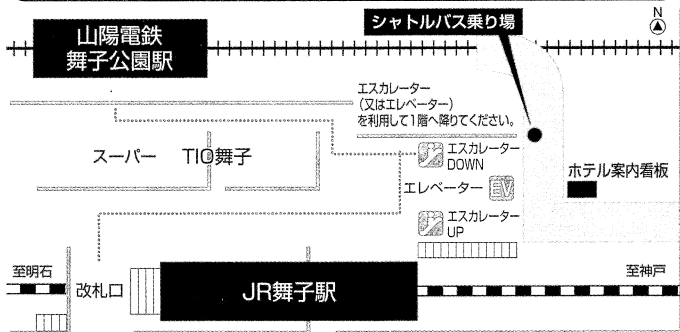

舞子ピラ神戸行き無料シャトルバス乗り場のご案内

無料シャトルバス 発車時刻予定表

シーサイドホテル 舞子ピラ神戸発

JR舞子駅発

マリンピア神戸発

▶ JR舞子駅行

▶ マリンピア神戸行

▶ 舞子ピラ神戸行