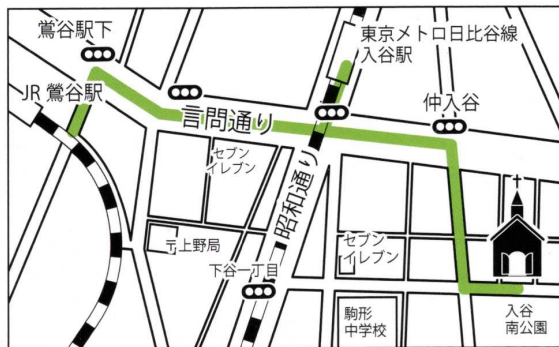

日本ホーリネス教団

上野教会

〒111-0036 東京都台東区松が谷 4-12-1 TEL. 03-3841-0102
<https://www.church.ne.jp/ueno-ch/>

JR鶯谷駅より徒歩10分 / 地下鉄日比谷線 入谷駅より徒歩5分
言問通りから仲入谷交差点を曲がり入谷南公園に向かってください。公園の前にあります。※駐車場はございませんので公共交通施設をご利用ください

ご入場の際は感染症拡大防止策にご協力お願い申し上げます

- 熱のある方、具合の悪い方はご遠慮ください
- マスクを着用ください
- 消毒にご協力ください
- 密集を避けてください

人数に制限がありますので、事前予約の上、ご来場ください