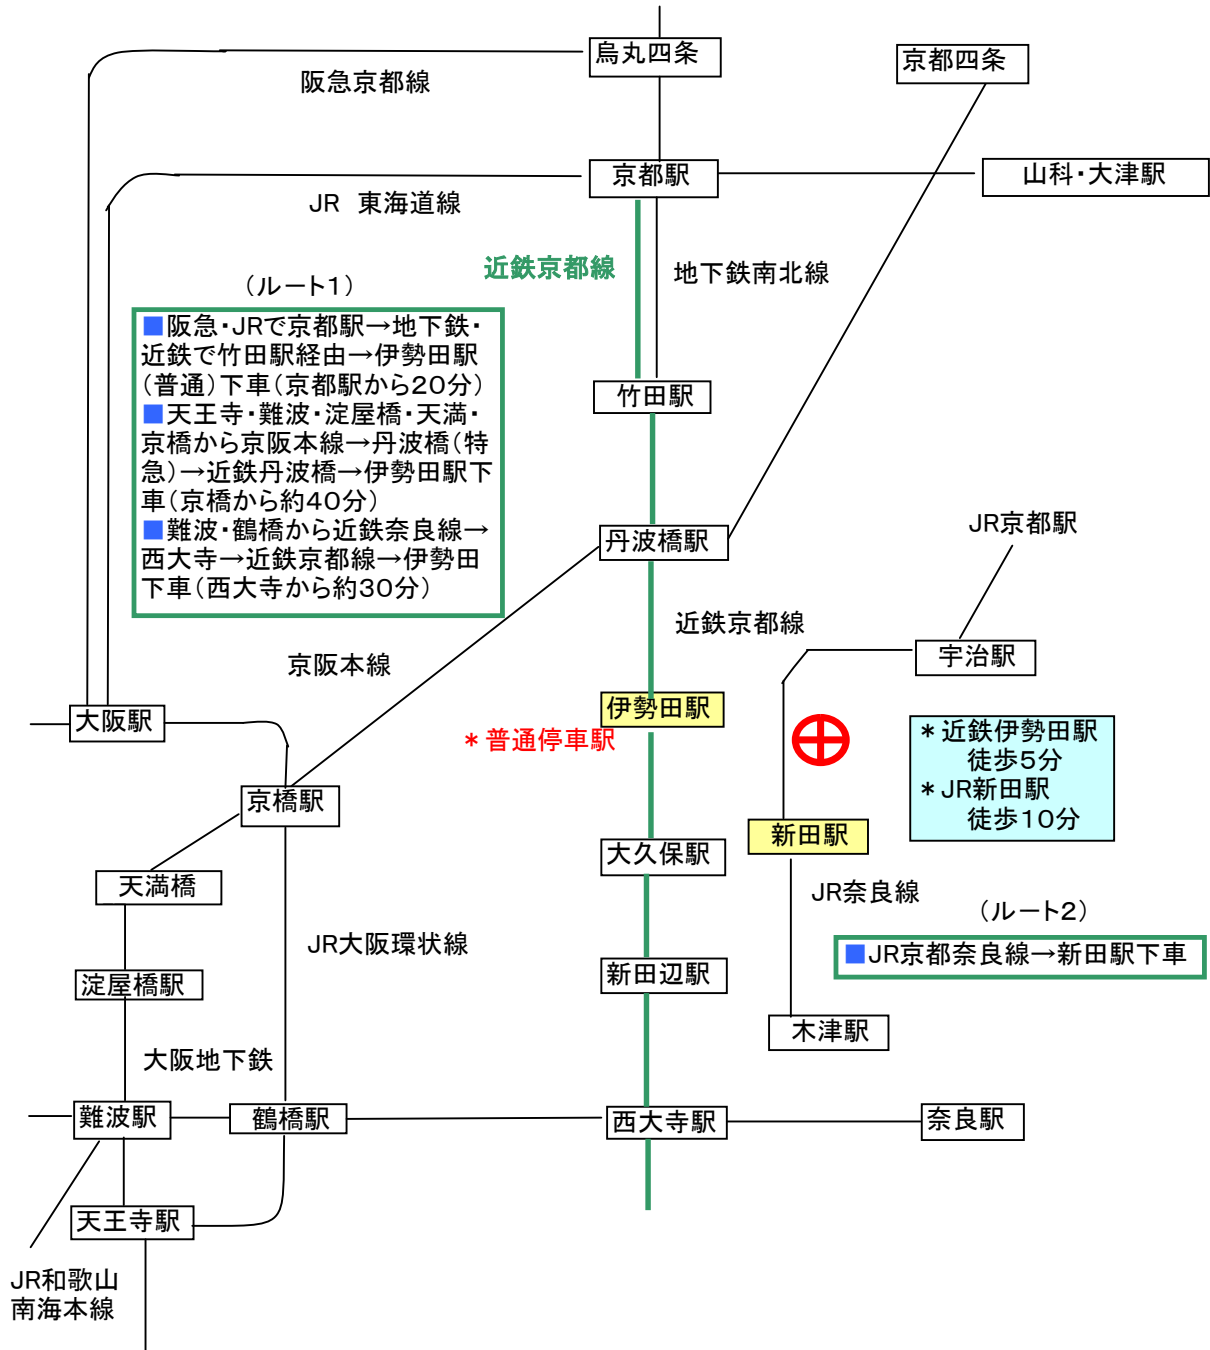

宇治バプテストキリスト教会 関西圏内 交通案内図

宇治パプテストキリスト教会 周辺地図

宇治市開町8-2 TEL 0774-41-7511

- * 近鉄伊勢田駅下車(急行で丹波橋または大久保乗り換え普通電車で)、東に徒歩5分
コンビニ(セブンイレブン)。不動産屋の角を右折、4筋目を右折
- * JR新田駅下車 線路沿いに北上、陸橋を渡らず直進し、突き当たりの踏切を渡る
道沿いに線路脇を北へ、フェンスの間の小道を経て教会前

宇治バプテストキリスト教会 自動車用地図

◎ 宇治市開町8-2 TEL 0774-41-7511