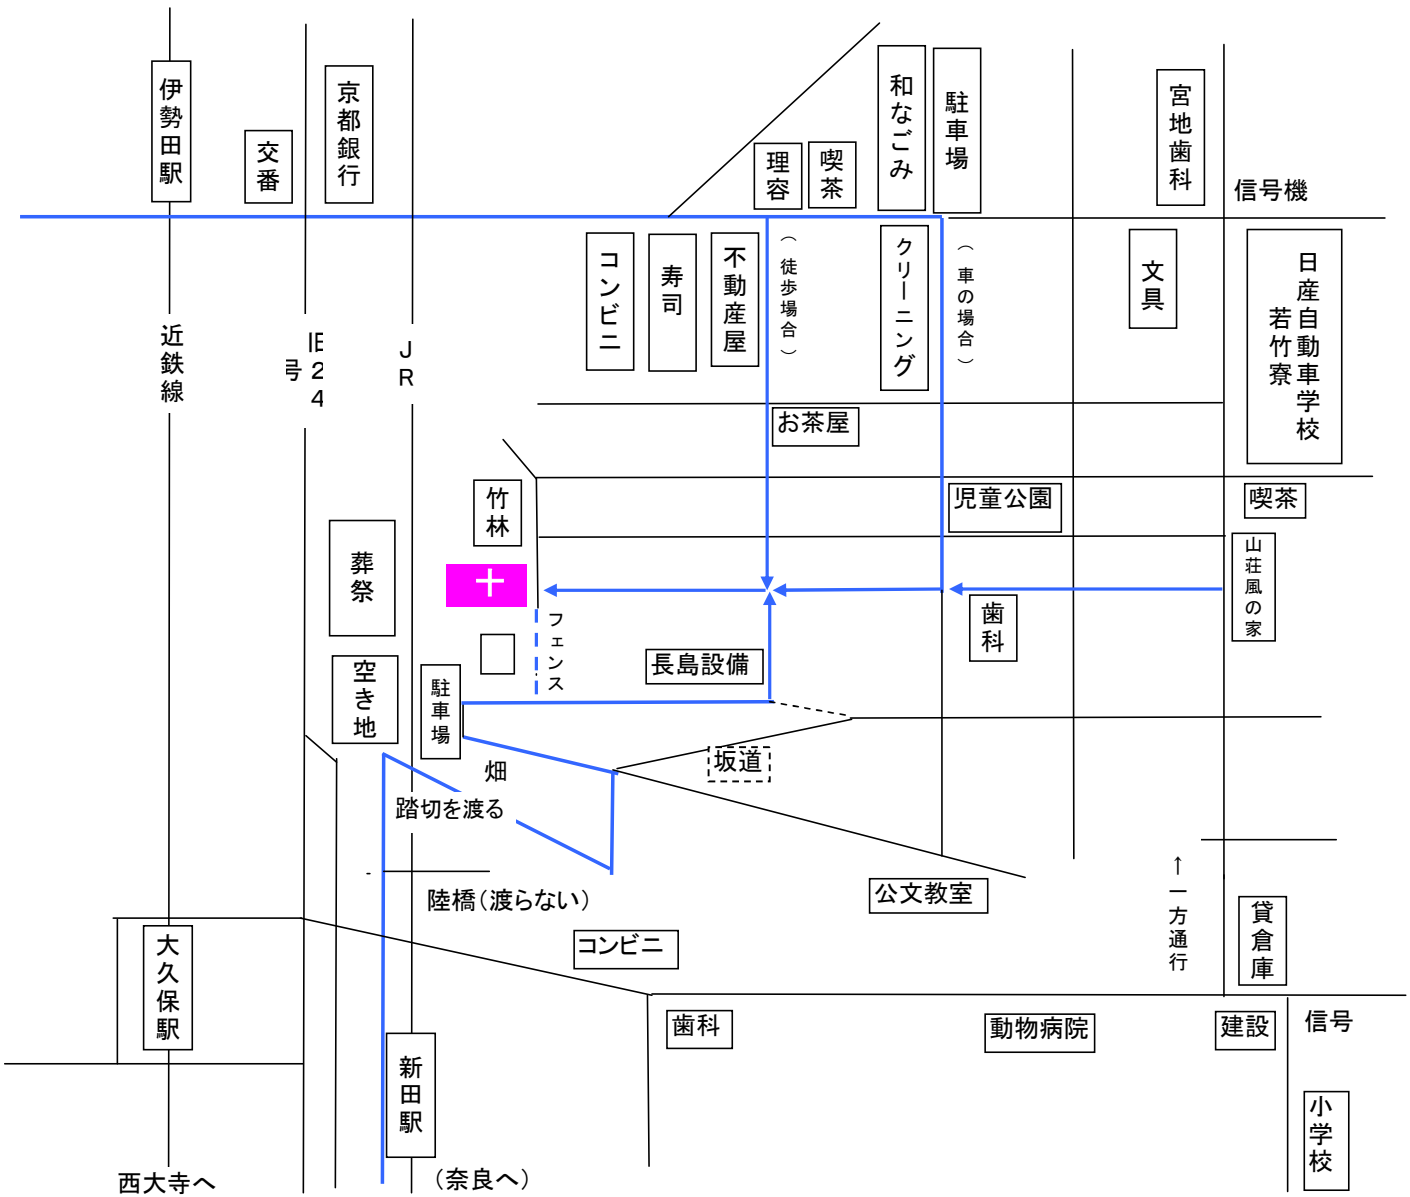

宇治バプテストキリスト教会 関西圏内 交通案内図

宇治パプテストキリスト教会 周辺地図

宇治市開町8-2 TEL 0774-41-7511

- * 近鉄伊勢田駅下車(急行で丹波橋または大久保乗り換え普通電車で)、東に徒歩5分
コンビニ(セブンイレブン)。不動産屋の角を右折、4筋目を右折
- * JR新田駅下車 線路沿いに北上、陸橋を渡らず直進し、突き当たりの踏切を渡る
道沿いに線路脇を北へ、フェンスの間の小道を経て教会前

宇治バプテストキリスト教会 自動車用地図

◎ 宇治市開町8-2 TEL 0774-41-7511